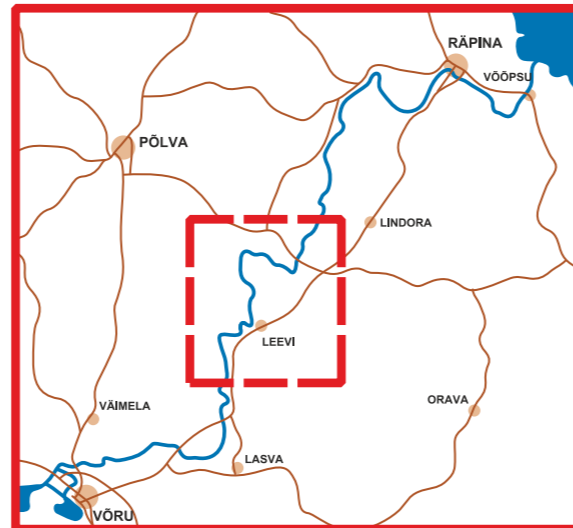

PAIDRA - REO

1:60 000

5 KM

HELP +372 52 10 800

!!! **VESKITAMMID**
MILL DYKES !!!

- ① OJASUU
- ② LAURI
- ③ KASSI
- ④ VIIRA
- ⑤ SÜVAHAVVA
- ⑥ REO

TINGMÄRKIDE SELETUSI MAP SYMBOL DESCRIPTIONS

	Peajõgi	Main river
	Lisajõgi	Side river
	Veekogu	Body of water
	Põhimaantee	Main highway
	Maantee	Highway
	Kruusatee	Gravel road
	Muud tee	Other road
	Raudtee	Railroad
	Elektriliin	Powerline
	Veskitamm	Mill dyke
	Paljand; koobas	Cliff; cave
	Asula; Talu	Settlement; village
	Sild	Bridge
	Lagendik	Clearing
	Puhkekoht; parkla	Recreation area; parking
	Soovituslik marsruut autodele	Recommended route for cars
	Kontrollpunkti asukoht	Checkpoint location
	Kontrollpunkt	Checkpoint
	Toitlustamisega kontrollpunkt	Checkpoint with Food service
	Start	Start
	Finiš	Finish
	Ülevedu	Carry the boat across
	Toitlustus	Food service
	Soojendustelk	Heated tent