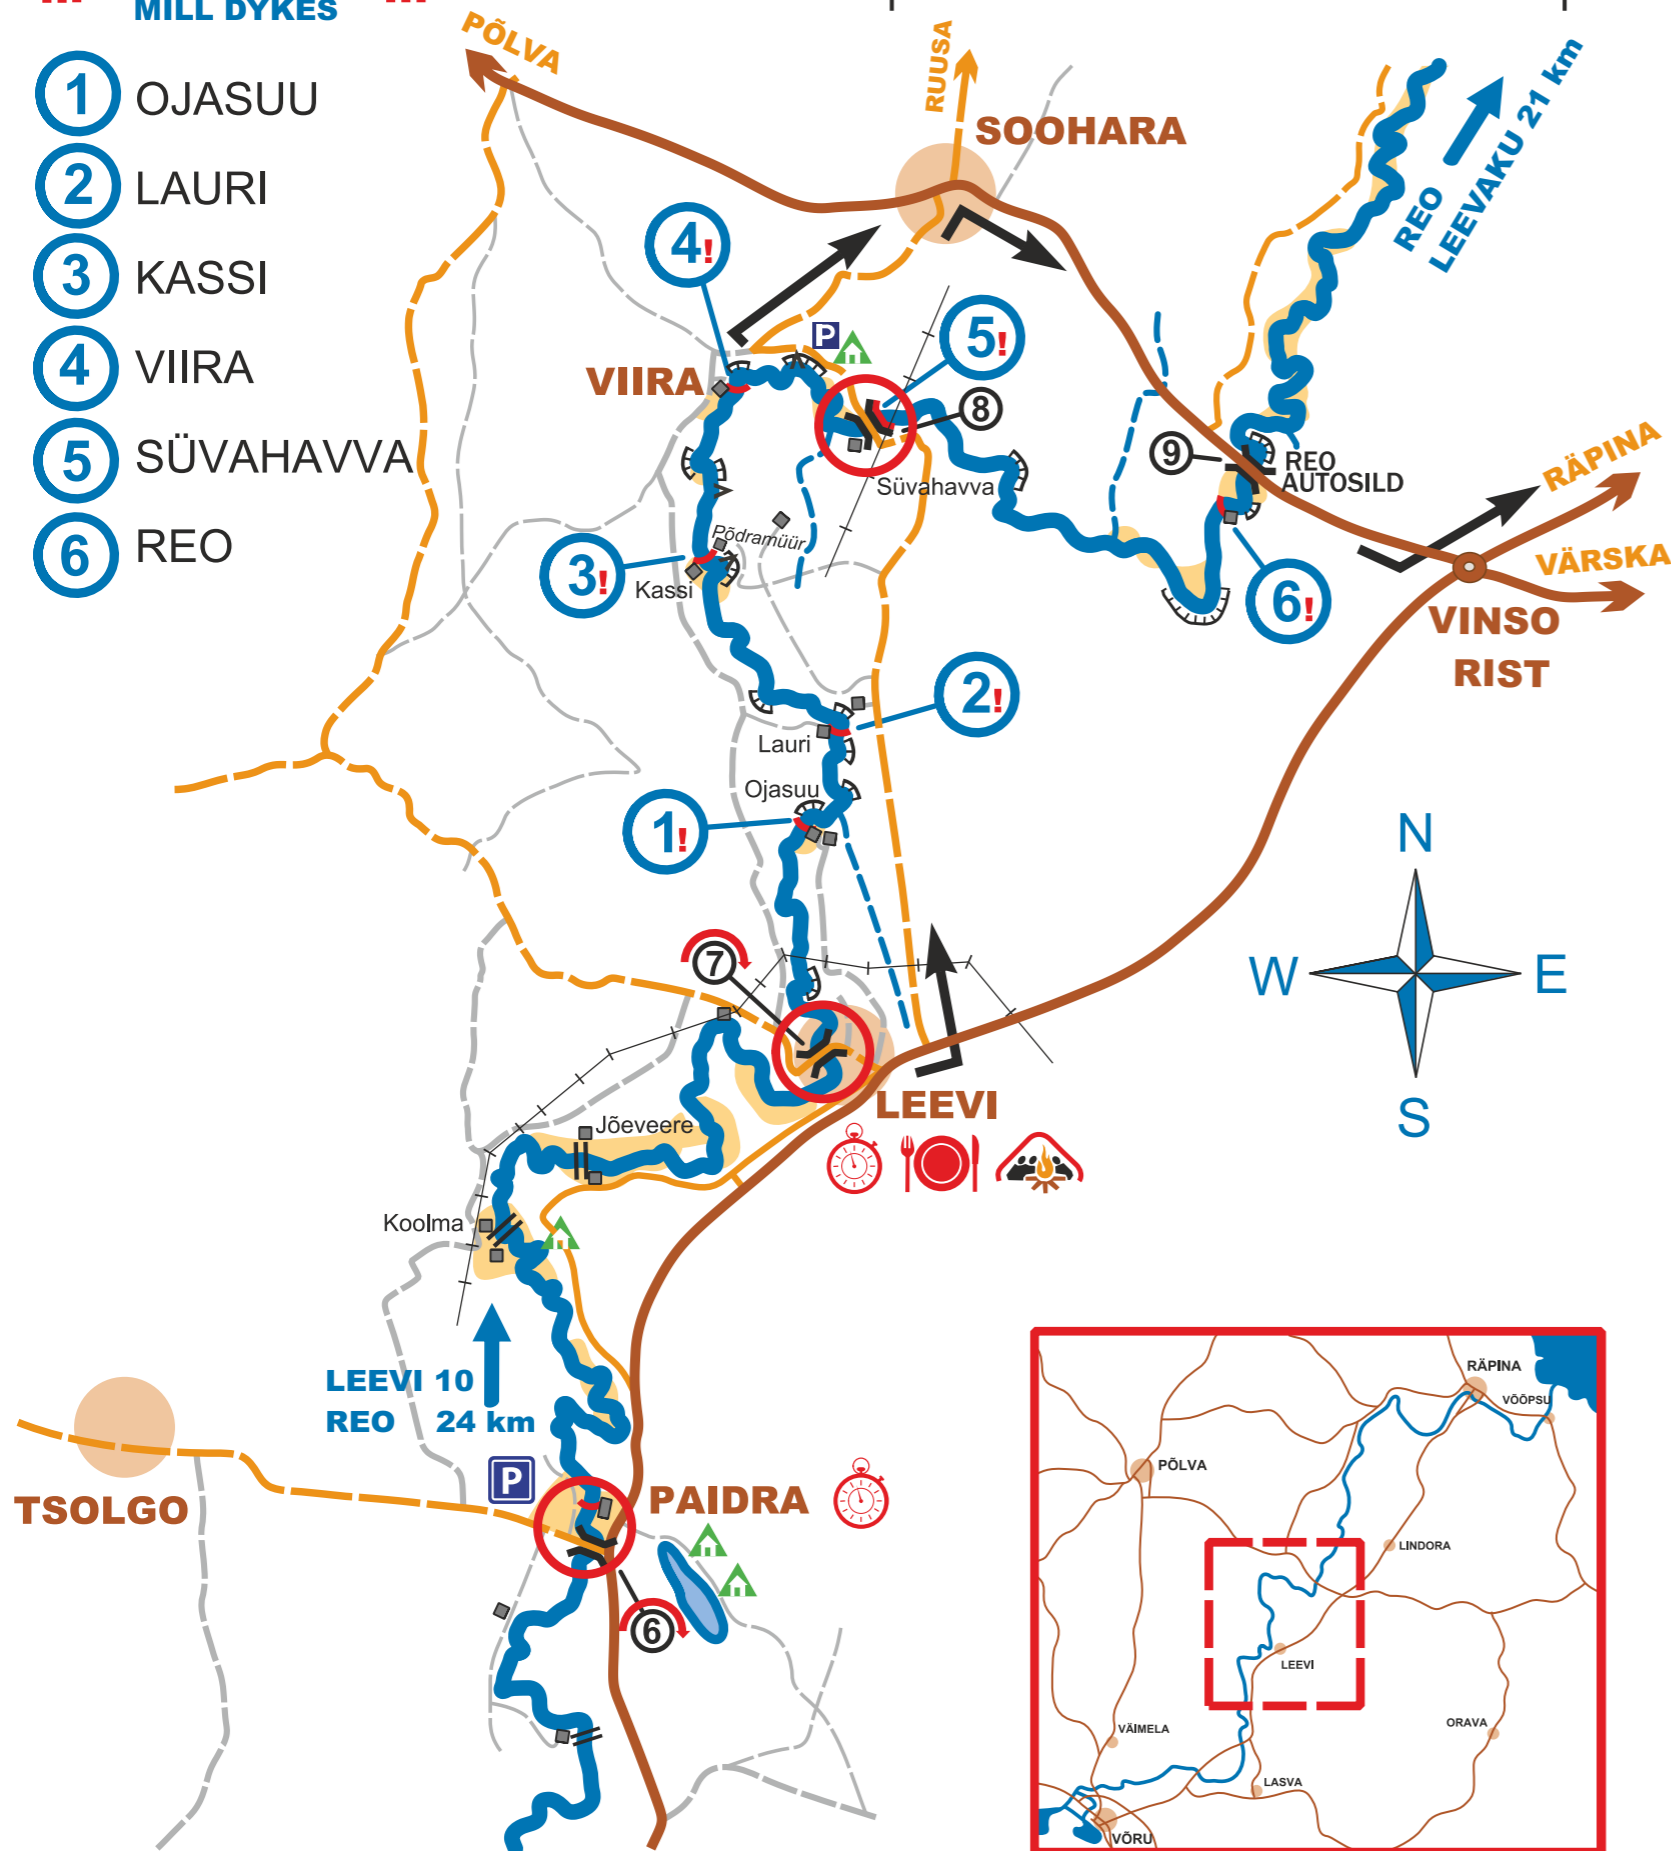

PAIDRA - REO

1:60 000

5 KM

HELP +372 52 10 800

!!! **VESKITAMMID**
MILL DYKES !!!

- ① OJASUU
- ② LAURI
- ③ KASSI
- ④ VIIRA
- ⑤ SÜVAHAVVA
- ⑥ REO

TINGMÄRKIDE SELETUSI MAP SYMBOL DESCRIPTIONS

	Peajõgi	Main river
	Lisajõgi	Side river
	Veekogu	Body of water
	Põhimaantee	Main highway
	Maantee	Highway
	Kruusatee	Gravel road
	Muud tee	Other road
	Raudtee	Railroad
	Elektriliin	Powerline
	Veskitamm	Mill dyke
	Paljand; koobas	Cliff; cave
	Asula; Talu	Settlement; village
	Sild	Bridge
	Lagendik	Clearing
	Puhkekoht; parkla	Recreation area; parking
	Soovituslik marsruut autodele	Recommended route for cars
	Kontrollpunkti asukoht	Checkpoint location
	Kontrollpunkt	Checkpoint
	Toitlustamisega kontrollpunkt	Checkpoint with Food service
	Start	Start
	Finiš	Finish
	Ülevedu	Carry the boat across
	Toitlustus	Food service
	Soojendustelk	Heated tent

www.vohandumaraton.ee