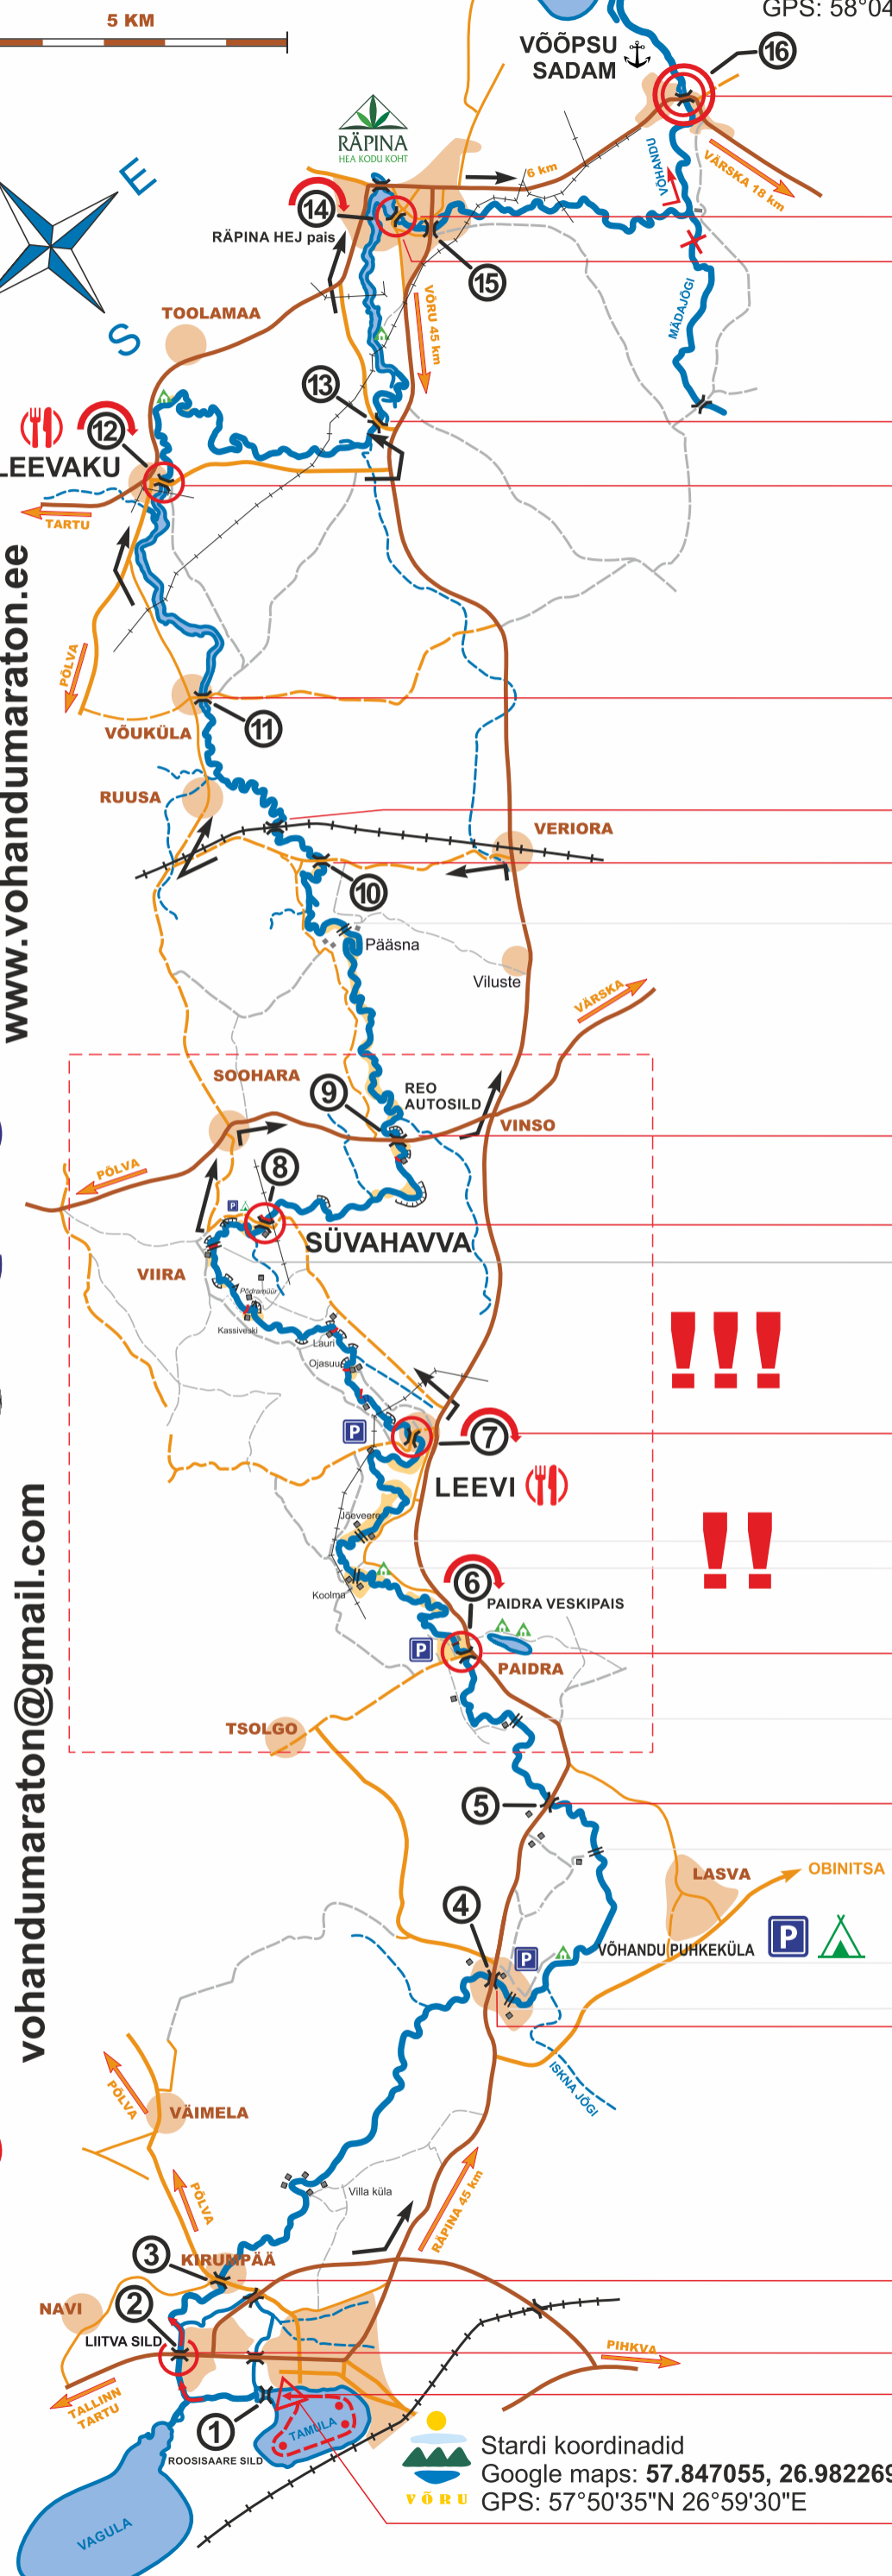

1:120 000

võhandumaraton

www.vohandumaraton.ee

HELP +372 52 10 800

vohandumaraton@gmail.com

RÄPINA SADAM PEIPSI
VÕÕPSU SADAM

Finiši koordinadid
Google maps: 58.080467, 27.542767
GPS: 58°04'50"N 27°32'32"E

100 km	FINISH	16	KP - VÕÕPSU	- 100 km
9 km		15	KP - RÄPINA	- 91 km
		14	KP - RÄPINA PAIS	- 82 km
7 km		13	KP - NULGA	- 84 km
8 km		12	KP - LEEVAKU	- 76 km
7 km			Eesti Pagar	
		11	KP - VÕUKÜLA	- 69 km
4 km			RUUSA RAUDTEESILD	
1 km		10	KP - PINDI - Siit mõnu alles algab :)	- 64 km
3 km			PÄÄSNA SILD	
6 km		9	KP - REO	- 55 km
6 km		8	KP - SÜVAHAVVA	- 49 km
2 km			VIIRA VESKI Naerata, oled pildis!	
6 km		7	KP - LEEVI	- 41 km
4 km			JÕEVEERE KOOLMA	
1 km				
5 km		6	KP - PAIDRA	- 31 km
2 km			JÕEKÄÄNU	
2 km		5	KP - LISTAKU	- 27 km
2 km			RINNI	
5 km		4	KP - KÄÄPA	- 20 km
10 km		3	KP - KIRUMPÄÄ	- 10 km
3 km		2	KP - LIITVA	- 5 km
2 km		1	KP - ROOSISAARE	- 5 km
5 km			START	

Stardi koordinadid
Google maps: 57.847055, 26.982269
GPS: 57°50'35"N 26°59'30"E