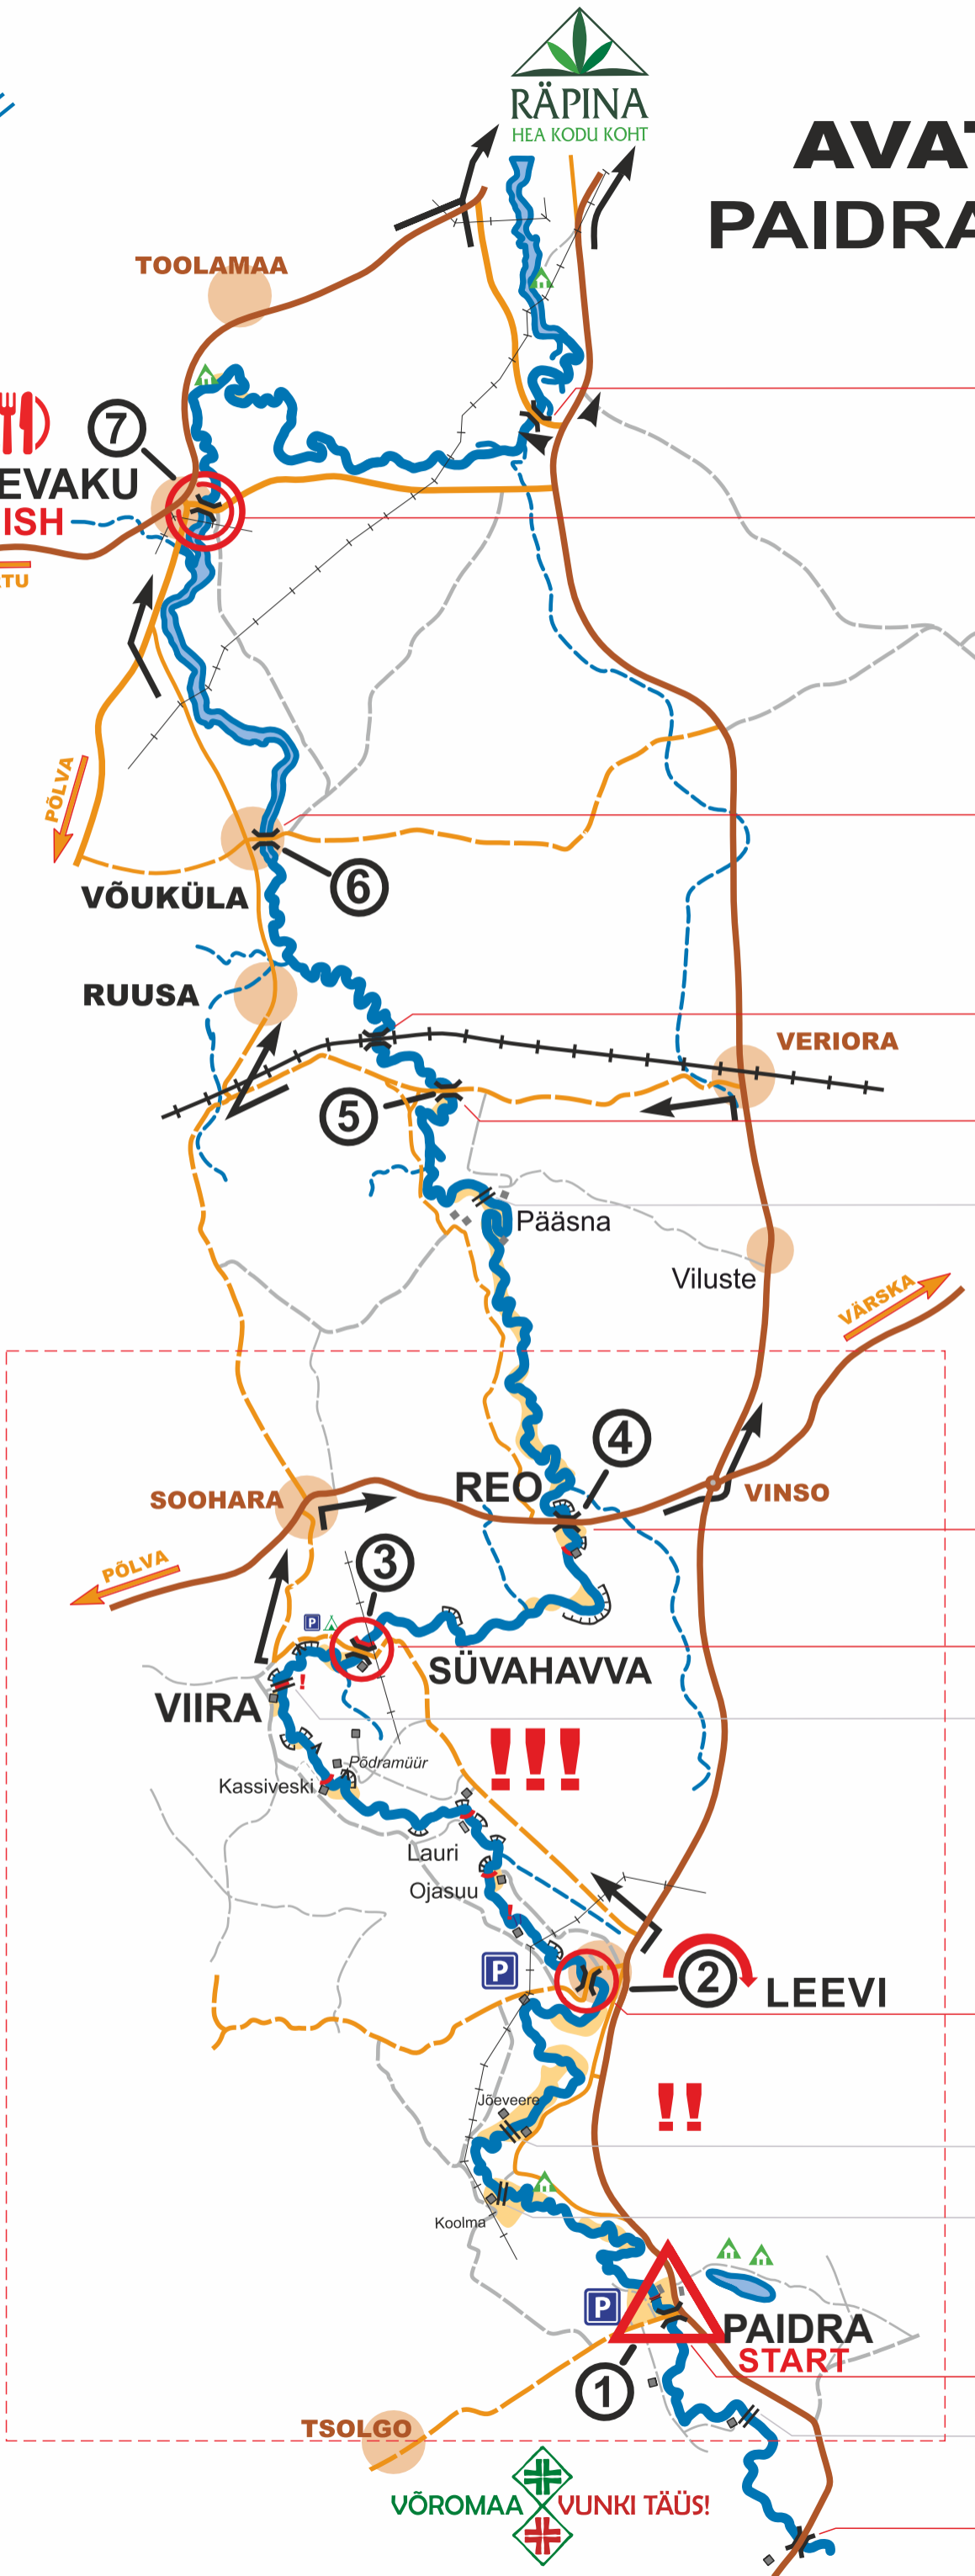

AVATUD RADA PAIDRA - LEEVAKU

võhandumaraton
www.vohandumaraton.ee

112  **HELP +372 52 10 800**

LEEVAKU FINISH

TARTU

NULGA

45 km

⑦ LEEVAKU FINISH

7 km

⑥ VÕUKÜLA

4 km

VÕUKÜLA

RUUSA

VERIORA

21 km

RUUSA RAUDTEESILD

1 km

⑤ PINDI

3 km

PÄASNA SILD

6 km

④

④ REO

6 km

③ SÜVAHAVVA

VIIRA

SÜVAHAVVA

14 km

2 km

VIIRA VESKI

6 km

② LEEVI