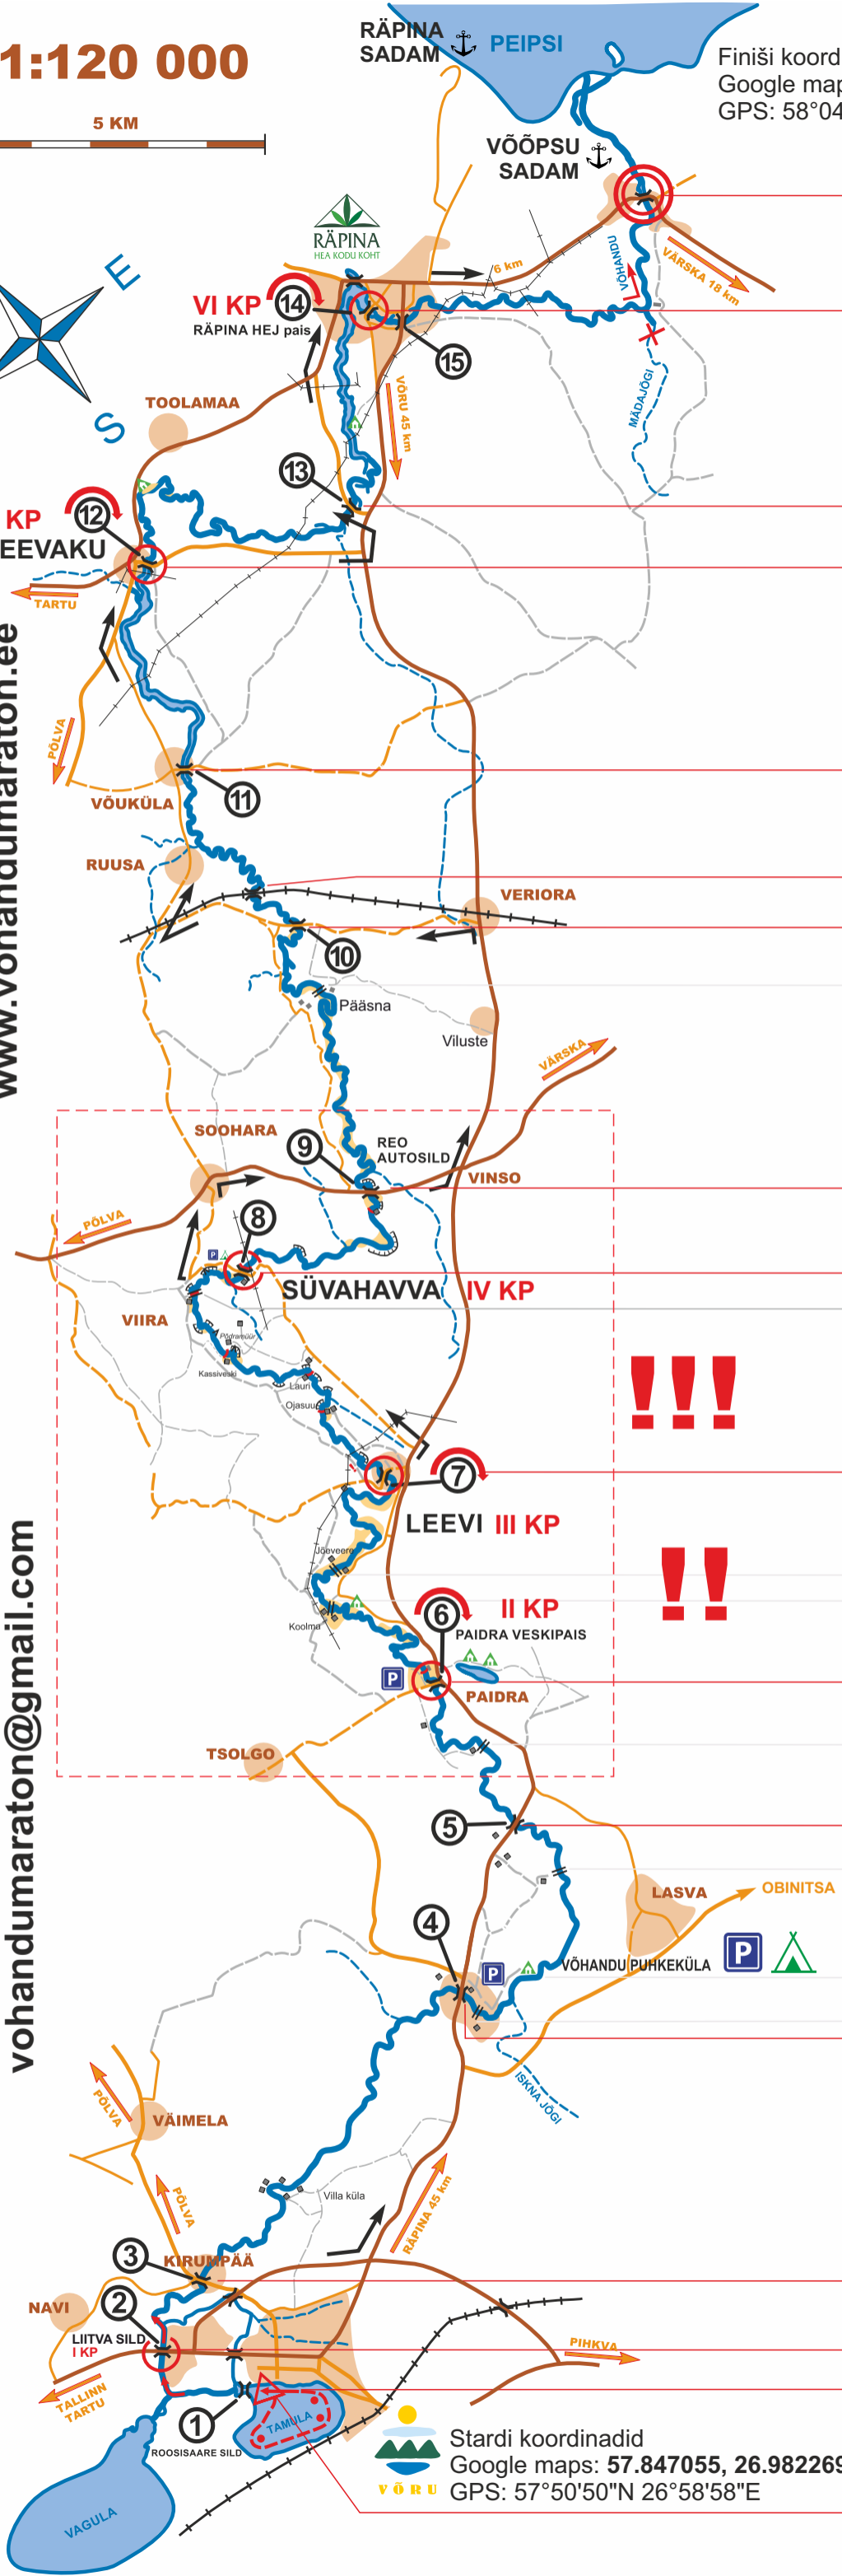

1:120 000

võhandumaraton
www.vohandumaraton.ee

HELP +372 52 10 800

vohandumaraton@gmail.com

Finiši koordinadid
Google maps: 58.080467, 27.542767
GPS: 58°04'50"N 27°32'32"E

100 km	FINISH	VII KP	16	VÕÕPSU	- 100 km
9 km		14	15	RÄPINA VI KP	- 91 km
7 km		13		NULGA	- 84 km
8 km		12		LEEVAKU V KP	- 76 km
7 km				Eesti Pagar	
		11		VÕUKÜLA	- 69 km
4 km				RUUSA RAUDTEESILD	
1 km		10		PINDI - Siit mõnu alles algab :)	
3 km				PÄÄSANA SILD	- 64 km
6 km		9		REO	- 55 km
6 km		8		IV KP SÜVAHAVVA	- 49 km
2 km				VIIRA VESKI Naerata, oled pildis!	
6 km		7		LEEVI III KP	- 41 km
4 km				JÕEVEERE KOOLMA	
1 km		6		PAIDRA II KP	- 31 km
5 km				JÕEKÄÄNU	
2 km		5		LISTAKU	- 27 km
2 km				RINNI	
5 km		4		KÄÄPA	- 20 km
10 km		3		KIRUMPÄÄ	- 10 km
3 km		2		LIITVA I KP	
2 km		1		ROOSISAARE	- 5 km
5 km				START	

Stardi koordinadid
Google maps: 57.847055, 26.982269
GPS: 57°50'50"N 26°58'58"E