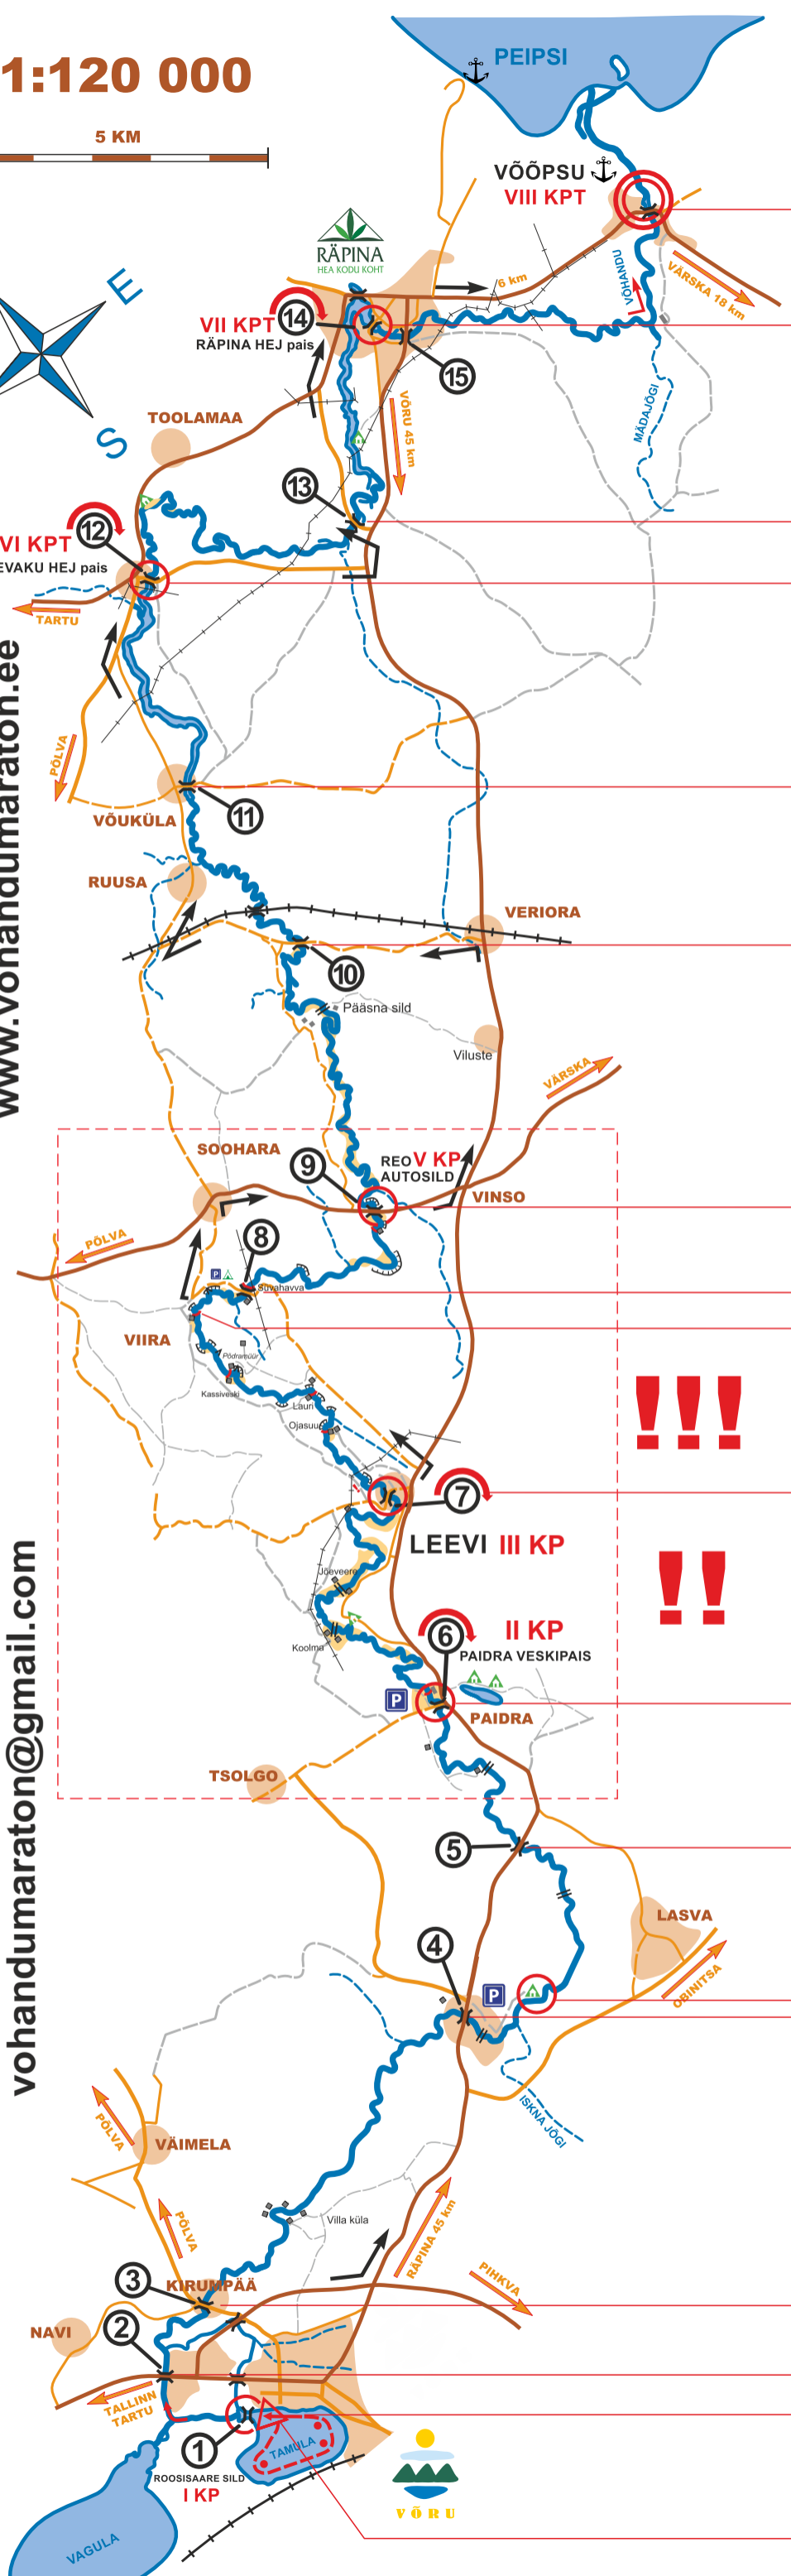

1:120 000

võhandumaraton
www.vohandumaraton.ee

HELP +372 52 10 800

vohandumaraton@gmail.com

112

100 km

FINISH

9 km	16	VÕÕPSU	VI KP	- 100 km
7 km	14	15	RÄPINA V KP	- 91 km
8 km	13	NULGA	- 84 km	
7 km	12	LEEVAKU	IV KP	- 76 km
		Eesti Pagar		
	11	VÕUKÜLA	- 69 km	
5 km	10	PINDI	- Siit mõnu alles algab :)	- 64 km
9 km	9	REO	- 55 km	
6 km	8	SÜVAHAVVA	- 49 km	
		VIIRA :) Naerata, oled pildis!		
8 km	7	LEEVI	III KP	- 41 km
10 km	6	PAIDRA	II KP	- 31 km
		Vytautas		
4 km	5	LISTAKU	- 27 km	
7 km	4	KÄÄPA	- 20 km	
		VÕHANDU PUHKEKÜLA		
10 km	3	KIRUMPÄÄ	- 10 km	
3 km	2	LIITVA	I KP	- 5 km
2 km	1	ROOSISAARE	- 5 km	
5 km				

24 km
21 km
24 km
26 km
5 km

START